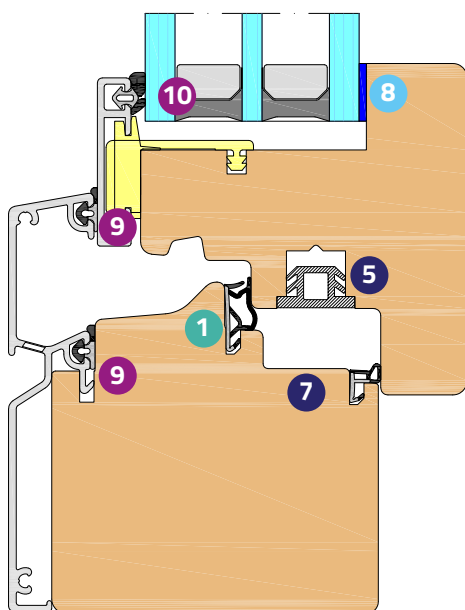

# Accessori per il serramento

ACCESSORI PER LINEA ESPERIA INNOVA  
Guarnizioni tecniche - Soglie - Sistema vetro

## Es. Sez. 68/80 mm

### ADEGLASS

- 8 12 mm / 15 mm / 18 mm