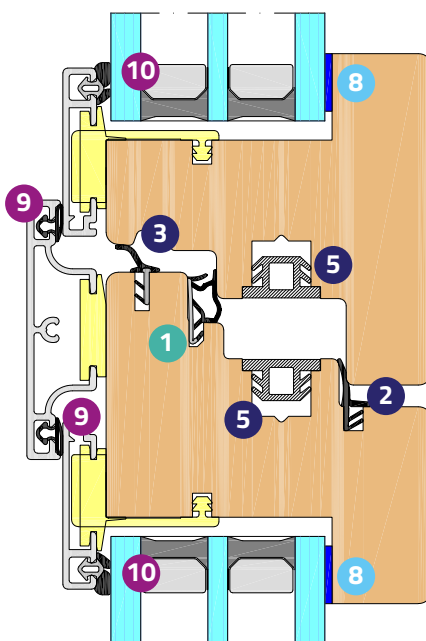

# Accessori per il serramento

ACCESSORI PER LINEA ESPERIA INNOVA  
Guarnizioni tecniche - Soglie - Sistema vetro

## Es. Sez. 68/80 mm