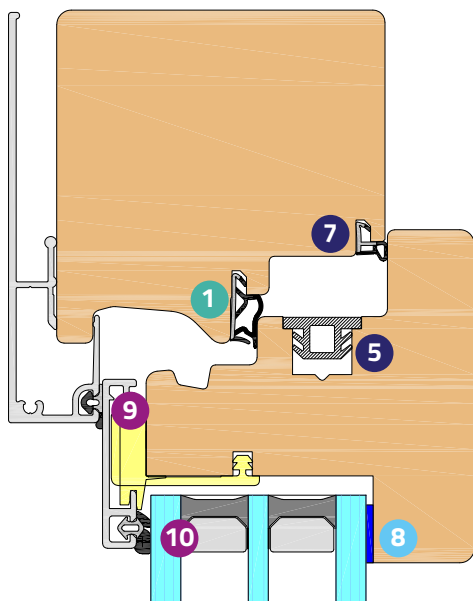

# Accessori per il serramento

ACCESSORI PER LINEA ESPERIA INNOVA  
Guarnizioni tecniche - Soglie - Sistema vetro

## Es. Sez. 68/80 mm

### ADEGLASS

- 8 12 mm / 15 mm / 18 mm