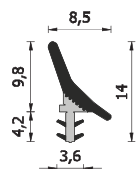

A =	-	B =	8 mm
C =	5 mm	D =	3 mm

A 170 BOB - A 170

Modelli alternativi: A 204 BARRA DOPPIA
 Scatole da 377 m Bobine da 300 m
 Colori: marrone - bianco - beige
 Bobina con separatore di carta
 Alternative models: A 204 BARRA DOPPIA
 377 m boxes 300 m coils
 Colours: brown - white - hazel brown
 Coil with paper separators

A =	-	B =	10 mm
C =	5 mm	D =	3,2 mm

A 204X260 - A 204X215

Scatole 390 m Imb W09 (75 pezzi in 2 barre - doppio unito - da 2,6m) o da 322,5m (75 pezzi in 2 barre - doppio unito - da 2,15m) Imb W08
 Colori: marrone - bianco - beige
 Boxes 390m W09 Pkg (75 pieces in 2 bars - double and jointed - 2,6m each) or 322,5m (75 pieces in 2 bars - double and jointed - 2,15 m each) W08 Pkg
 Colours: brown - white - hazel brown

A =	-	B =	10 mm
C =	5 mm	D =	3,2 mm

A 230X260 - A 230X215

Scatole 390 m Imb W09 (75 pezzi in 2 barre - doppio unito - da 2,6m) o da 322,5m (75 pezzi in 2 barre - doppio unito - da 2,15m) Imb: W08
 Colori: marrone - bianco - beige
 Boxes 390m W09 Pkg (75 pieces in 2 bars - double and jointed - 2,6m each) or 322,5m (75 pieces in 2 bars - double and jointed - 2,15 m each) W08 Pkg
 Colours: brown - white - hazel brown

A =	-	B =	8 mm
C =	5 mm	D =	3 mm

A 219/15 - A 219/10

Spazzolino altezza 10mm (Scatole 260 m Imb W06 -Scatole 215 m Imb W07) o 15mm (Scatole 260 m Imb W09 - Scatole 215 m Imb W08)
 Colori: marrone - bianco - beige - grigio - nero
 Pile: height 10mm (260m boxes W06 Pkg - 215m boxes W07 Pkg) or height 15mm (260m boxes W09 Pkg - 215m boxes W08 Pkg)
 Colours: brown - white - hazel brown - grey - black