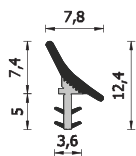

A 145 BOB - A 145