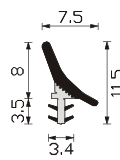

A =	-	B =	8 mm
C =	5 mm	D =	3 mm

A 170 BOB - A 170

Modelli alternativi: A 204 BARRA DOPPIA
 Scatole da 377 m Bobine da 300 m
 Colori: marrone - bianco - beige
 Bobina con separatore di carta
 Alternative models: A 204 BARRA DOPPIA
 377 m boxes 300 m coils
 Colours: brown - white - hazel brown
 Coil with paper separators

A =	-	B =	10 mm
C =	5 mm	D =	3,2 mm

A 204X260 - A 204X215

Scatole 390 m Imb W09 (75 pezzi in 2 barre - doppio unito - da 2,6m) o da 322,5m (75 pezzi in 2 barre - doppio unito - da 2,15m) Imb W08
 Colori: marrone - bianco - beige
 Boxes 390m W09 Pkg (75 pieces in 2 bars - double and jointed - 2,6m each) or 322,5m (75 pieces in 2 bars - double and jointed - 2,15 m each) W08 Pkg
 Colours: brown - white - hazel brown

A =	-	B =	10 mm
C =	5 mm	D =	3,2 mm

A 230X260 - A 230X215

Scatole 390 m Imb W09 (75 pezzi in 2 barre - doppio unito - da 2,6m) o da 322,5m (75 pezzi in 2 barre - doppio unito - da 2,15m) Imb: W08
 Colori: marrone - bianco - beige
 Boxes 390m W09 Pkg (75 pieces in 2 bars - double and jointed - 2,6m each) or 322,5m (75 pieces in 2 bars - double and jointed - 2,15 m each) W08 Pkg
 Colours: brown - white - hazel brown

A =	-	B =	8 mm
C =	5 mm	D =	3 mm

A 219/15 - A 219/10

Spazzolino altezza 10mm (Scatole 260 m Imb W06 -Scatole 215 m Imb W07) o 15mm (Scatole 260 m Imb W09 - Scatole 215 m Imb W08)
 Colori: marrone - bianco - beige - grigio - nero
 Pile: height 10mm (260m boxes W06 Pkg - 215m boxes W07 Pkg) or height 15mm (260m boxes W09 Pkg - 215m boxes W08 Pkg)
 Colours: brown - white - hazel brown - grey - black