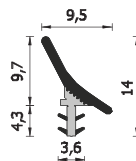

A 145 BOB - A 145

Modelli alternativi: A 230 BARRA DOPPIA
 Scatole da 435 m Bobine da 350 m
 Colori: marrone - bianco - beige
 Bobina con separatore di carta
 Alternative models: A 230 BARRA DOPPIA
 435 m boxes 400 m coils
 Colours: brown - white - hazel brown
 Coil with paper separators

A =	-	B =	8 mm
C =	5 mm	D =	3 mm

A 170 BOB - A 170

Modelli alternativi: A 204 BARRA DOPPIA
 Scatole da 377 m Bobine da 300 m
 Colori: marrone - bianco - beige
 Bobina con separatore di carta
 Alternative models: A 204 BARRA DOPPIA
 377 m boxes 300 m coils
 Colours: brown - white - hazel brown
 Coil with paper separators

A =	-	B =	10 mm
C =	5 mm	D =	3,2 mm

A 204X260 - A 204X215

Scatole 390 m Imb W09 (75 pezzi in 2 barre - doppio unito - da 2,6m) o da 322,5m (75 pezzi in 2 barre - doppio unito - da 2,15m) Imb W08
 Colori: marrone - bianco - beige
 Boxes 390m W09 Pkg (75 pieces in 2 bars - double and jointed - 2,6m each) or 322,5m (75 pieces in 2 bars - double and jointed - 2,15 m each) W08 Pkg
 Colours: brown - white - hazel brown

A =	-	B =	8 mm
C =	5 mm	D =	3 mm

A 219/15 - A 219/10

Spazzolino altezza 10mm (Scatole 260 m Imb W06 -Scatole 215 m Imb W07) o 15mm (Scatole 260 m Imb W09 - Scatole 215 m Imb W08)
 Colori: marrone - bianco - beige - grigio - nero
 Pile: height 10mm (260m boxes W06 Pkg - 215m boxes W07 Pkg) or height 15mm (260m boxes W09 Pkg - 215m boxes W08 Pkg)
 Colours: brown - white - hazel brown - grey - black