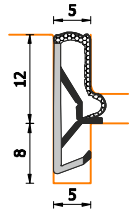

A =	4 mm	B =	11 mm
C =	8 mm	D =	4 mm

A 254 ESP BOB DIR

Bobine da 350 m Imb: W03
 Colori: marrone - bianco - beige - nero
 E' utilizzabile con terminale TA18

350 m coils W03 Pkg
 Colours: brown - white - hazel brown - black
 Suitable for stopper TA18

A =	4 mm	B =	11 mm
C =	8 mm	D =	4 mm

A 265 ESP BOB DIR

Bobine da 300 m Imb: W03
 Colori: marrone - bianco - beige - nero
 E' utilizzabile con terminale TA18

300 m coils W03 Pkg
 Colours: brown - white - hazel brown - black
 Suitable for stopper TA18