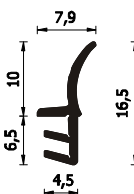

A 385 AC BOB DIR

Bobine da 200 m Imb W01
Colori: marrone - bianco - nero

200 m coils W01 Pkg
Colours: brown - white - black

A =	1 mm	B =	10 mm
C =	7 mm	D =	4 mm