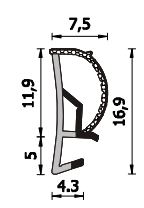

Bobine da 300 m
Colori: marrone - bianco - beige - nero
E' utilizzabile con terminale TA22

300 m coils
Colours: brown - white - hazel brown - black
Suitable for stopper TA22

A =	4 mm	B =	12 mm
C =	8 mm	D =	4 mm

A 252 ESP BOB DIR