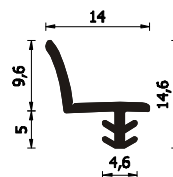

A 239 AC DIS

Scatole da 280 m Imb W05
Colori: marrone - bianco - nero

280 m boxes W05 Pkg
Colours: brown - white - black

A =	1 mm	B =	11 mm
C =	6 mm	D =	4 mm