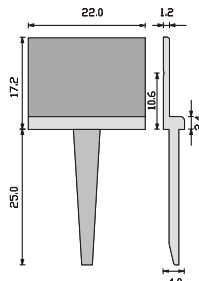

A =	-	B =	-
C =	-	D =	-

Przykład instalacji produktu:

A 143 K - A 143 AC

Scatole da 240 m Imb W05
Colori: marrone - bianco - nero

240 m boxes W05 Pkg
Colours: brown - white - black

A =	2 mm	B =	18 mm
C =	8 mm	D =	5 mm