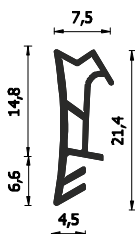

A 147 K

Modelli alternativi: A 255 E BOB - A 179 K SP
Scatole da 224 m Imb W05
Colori: marrone - bianco - beige

Alternative models: A 255 E BOB - A 179 K SP
224 m boxes W05 Pkg
Colours: brown - white - hazel brown

A = 4 mm	B = 15 mm
C = 8 mm	D = 4 mm