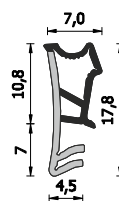

A 178 AC BOB DIR - A 178 AC

Modelli alternativi: A 253 E BOB
Scatole 280 m Imb W05 Bobine 300 m Imb W02
Colori: marrone - bianco - beige
E' utilizzabile con terminale TA18
Alternative models: A 253 E BOB
280 m boxes W05 Pkg 300 m coils W02 Pkg
Colours: brown - white - hazel brown
Suitable for stopper TA18

A = 4 mm	B = 11 mm
C = 8 mm	D = 4 mm