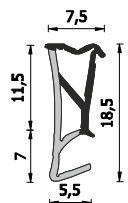

A 201 AC BOB DIR

Modelli alternativi: A 265 E BOB
Bobine da 250 m Imb W02
Colori: marrone - bianco - beige
E' utilizzabile con terminale TA18
Alternative models: A 265 E BOB
250 m coils W02 Pkg
Colours: brown - white - hazel brown
Suitable for stopper TA18

A = 5 mm	B = 12 mm
C = 8 mm	D = 5 mm