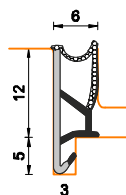

A 299 ESP BOB DIR

Bobine da 300 m
Colori: bianco - marrone - beige - nero
E' utilizzabile con terminale TA22

300 m coils
Colours: white - brown - hazel brown - black
Suitable for stopper TA22

A =	5 - 6 mm	B =	12 mm
C =	5 mm	D =	3 mm