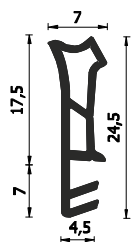

A =	6 mm	B =	10 mm
C =	6 mm	D =	3 mm

A 215 AC

Scatole 540 m Imb W05 Bobine 450 m Imb W02
 Colori: marrone - bianco - nero

540 m boxes W05 Pkg 450 m coils W02 Pkg
 Colours: brown - white - black

A =	2 mm	B =	10 mm
C =	6 mm	D =	3,2 mm