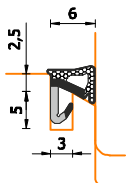

A =	5,5 mm	B =	10 mm
C =	8 mm	D =	4 mm

A 257 ESP BOB ROV

Modelli alternativi: A270 E BOB
 Bobine da 450 m Imb: W03
 Colori: marrone - bianco - beige - nero

Alternative models: A270 E BOB
 450 m coils W03 Pkg
 Colours: brown - white - hazel brown - black

A =	6 mm	B =	-
C =	5 mm	D =	3 mm

A 270 ESP BOB DIR

Bobine da 450 m
 Colori: marrone - bianco - beige - nero

450 m coils
 Colours: brown - white - hazel brown - black

A =	6 mm	B =	-
C =	5 mm	D =	3 mm

A 259 ESP BOB DIR