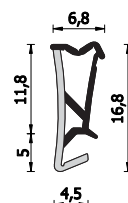

A 456 AC BOB DIR

Modelli alternativi: A 402 E BOB
Bobine da 300 m Imb W03
Colori: marrone - bianco - beige
E' utilizzabile con terminale TA18
Alternative models: A 402 E BOB
300 m coils W03 Pkg
Colours: brown - white - hazel brown
Suitable for stopper TA18

A = 4 mm	B = 12 mm
C = 8 mm	D = 4 mm