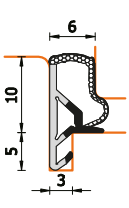

Bobine da 300 m Imb: W03
Colori: marrone - bianco - beige - nero
E' utilizzabile con terminale TA18

300 m coils W03 Pkg
Colours: brown - white - hazel brown - black
Suitable for stopper TA18

A =	6 mm	B =	10 mm
C =	5 mm	D =	3 mm

A 268 ESP BOB DIR