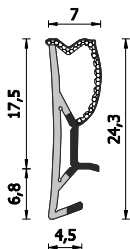

A 256 ESP BOB DIR

Bobine da 250 m Imb: W03
Colori: marrone - bianco - beige - nero
E' utilizzabile con terminale TA22

250 m coils W03 Pkg
Colours: brown - white - hazel brown - black
Suitable for stopper TA22

A =	4 mm	B =	18 mm
C =	8 mm	D =	4 mm