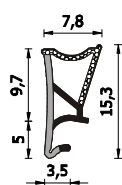

A 283 ESP BOB DIR

Bobine da 300 m
Colori: marrone - bianco - beige - nero
E' utilizzabile con terminale TA18

300 m coils
Colours: brown - white - hazel brown - black
Suitable for stopper TA18

A =	6 mm	B =	10 mm
C =	5 mm	D =	3 mm