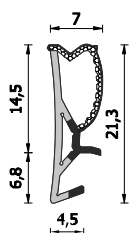

A 255 ESP BOB DIR

Bobine da 250 m Imb: W03
Colori: marrone - bianco - beige - nero
E' utilizzabile con terminale TA22

250 m coils W03 Pkg
Colours: brown - white - hazel brown - black
Suitable for stopper TA22

A =	4 mm	B =	15 mm
C =	8 mm	D =	4 mm