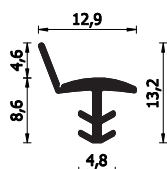

A =	-	B =	-
C =	-	D =	-

A 943 AC BOB

Bobine da 150 m Imb W02
Colori: marrone - bianco - nero

150 m coils W02 Pkg
Colours: brown - white - black

A =	-	B =	-
C =	-	D =	-

A 952 AC DIS

Scatole da 253 m Imb W05
Colori: marrone - bianco - nero