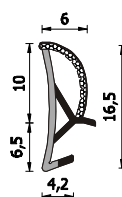

A 277 ESP BOB DIR

Bobine da 150 m
Colori: marrone - bianco - beige - nero
E' utilizzabile con terminale TA18

150 m coils
Colours: brown - white - hazel brown - black
Suitable for stopper TA18

A =	4 mm	B =	10 mm
C =	8 mm	D =	4 mm