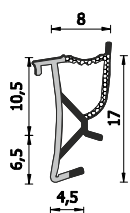

A 258 ESP BOB DIR

Bobine da 250 m Imb: W03
Colori: marrone - bianco - beige - nero
E' utilizzabile con terminale TA22

250 m coils W03 Pkg
Colours: brown - white - hazel brown - black
Suitable for stopper TA22

A =	5,5 mm	B =	10 mm
C =	8 mm	D =	4 mm