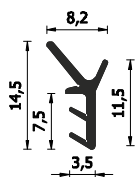

A 221 AC

Scatole da 384 m Imb W05
Colori: marrone - bianco - nero

384 m boxes W05 Pkg
Colours: brown - white - black

A =	3-4 mm	B =	-
C =	7 mm	D =	3 mm

A 222 AC

Scatole da 312 m Imb W05
Colori: marrone - bianco - nero

312 m boxes W05 Pkg
Colours: brown - white - black

A =	3-4 mm	B =	-
C =	7 mm	D =	3 mm

Przykład instalacji niektórych produktów:

Przekrój pionowy

Przekrój poziomy