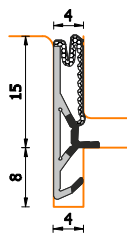

A 255 ESP BOB DIR

Bobine da 250 m Imb: W03
Colori: marrone - bianco - beige - nero
E' utilizzabile con terminale TA22

250 m coils W03 Pkg
Colours: brown - white - hazel brown - black
Suitable for stopper TA22

A =	4 mm	B =	15 mm
C =	8 mm	D =	4 mm