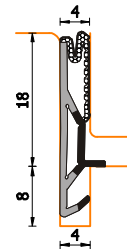

A 256 ESP BOB DIR

Bobine da 250 m Imb: W03
Colori: marrone - bianco - beige - nero
E' utilizzabile con terminale TA22

250 m coils W03 Pkg
Colours: brown - white - hazel brown - black
Suitable for stopper TA22

A =	4 mm	B =	18 mm
C =	8 mm	D =	4 mm