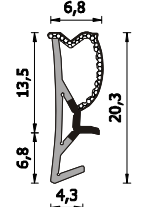

Bobine da 300 m
Colori: marrone - bianco - beige - nero
E' utilizzabile con terminale TA22

300 m coils
Colours: brown - white - hazel brown - black
Suitable for stopper TA22

A =	4 mm	B =	14 mm
C =	8 mm	D =	4 mm