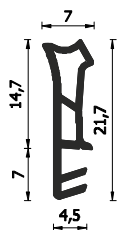

A 179 K SP - A 179 K CP - A 179 AC BOB

Modelli alternativi: A 255 E BOB
Scatole 224 m Imb W05 Bobine 250 m Imb W02
Colori: marrone - bianco - beige
E' utilizzabile con terminale TA22
Alternative models: A 255 E BOB
224 m boxes W05 Pkg 250 m coils W02 Pkg
Colours: brown - white - hazel brown
Suitable for stopper TA22

A =	4 mm	B =	15 mm
C =	8 mm	D =	4 mm