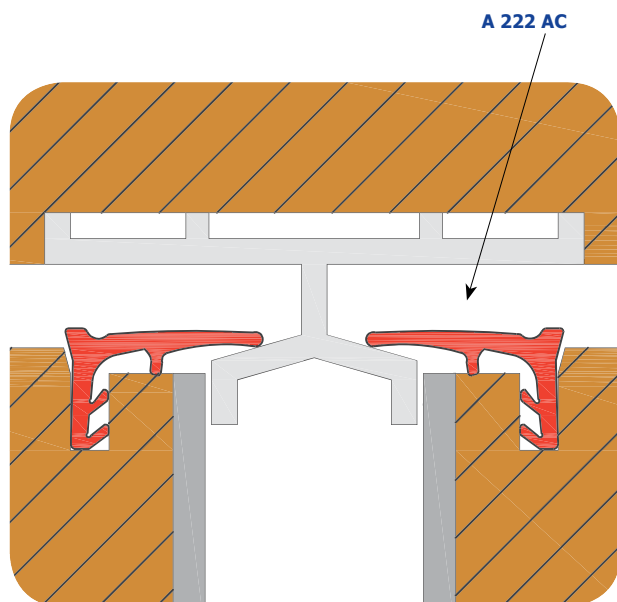

A 221 AC

Scatole da 384 m Imb W05
Colori: marrone - bianco - nero

384 m boxes W05 Pkg
Colours: brown - white - black

A =	3-4 mm	B =	-
C =	7 mm	D =	3 mm

A 222 AC

Scatole da 312 m Imb W05
Colori: marrone - bianco - nero

312 m boxes W05 Pkg
Colours: brown - white - black

A =	3-4 mm	B =	-
C =	7 mm	D =	3 mm

Przykład instalacji niektórych produktów:

Przekrój pionowy