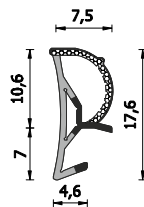

A =	5 mm	B =	11 mm
C =	8 mm	D =	4 mm

A 253 ESP BOB DIR

Bobine da 300 m Imb: W03
 Colori: marrone - bianco - beige - nero
 E' utilizzabile con terminale TA18

300 m coils W03 Pkg
 Colours: brown - white - hazel brown - black
 Suitable for stopper TA18