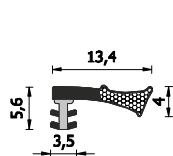

450 m coils W03 Pkg
 Colours: brown - white - hazel brown - black

A =	1 mm	B =	-
C =	5 mm	D =	3,2 mm

A 264 ESP BOB DIR

Bobine da 400 m Imb: W03
Colori: marrone - bianco - beige - nero

400 m coils W03 Pkg
Colours: brown - white - hazel brown - black

A =	2 mm	B =	13 mm
C =	6 mm	D =	3 mm

A 267 ESP BOB DIR

Bobine da 400 m Imb: W03
Colori: marrone - bianco - beige - nero

400 m coils W03 Pkg
Colours: brown - white - hazel brown - black

A =	1,5 mm	B =	9 mm
C =	5 mm	D =	3 mm