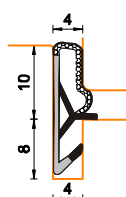

A 277 ESP BOB DIR

Bobine da 150 m
Colori: marrone - bianco - beige - nero
E' utilizzabile con terminale TA18

150 m coils
Colours: brown - white - hazel brown - black
Suitable for stopper TA18

A =	4 mm	B =	10 mm
C =	8 mm	D =	4 mm