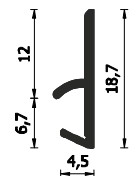

A 240 AC BOB DIR

Bobine da 200 m Imb W01
Colori: marrone - bianco - nero

200 m coils W01 Pkg
Colours: brown - white - black

A =	2 mm	B =	12 mm
C =	8 mm	D =	4 mm