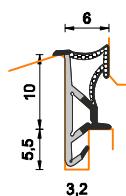

A 411 ESP BOB DIR

Bobine da 250 m
Colori: bianco - marrone - beige - nero

250 m coils
Colours: white - brown - hazel brown - black

A =	6 mm	B =	10 mm
C =	5,5 mm	D =	3,2 mm