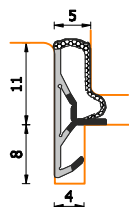

A 250 ESP BOB DIR

Bobine da 300 m Imb: W03
Colori: marrone - bianco - beige - nero
E' utilizzabile con terminale TA18

300 m coils W03 Pkg
Colours: brown - white - hazel brown - black
Suitable for stopper TA18

A =	5 mm	B =	11 mm
C =	8 mm	D =	4 mm

A 253 ESP BOB DIR