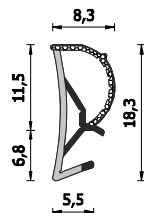

A =	4 mm	B =	11 mm
C =	8 mm	D =	4 mm

A 254 ESP BOB DIR

Bobine da 350 m Imb: W03
 Colori: marrone - bianco - beige - nero
 E' utilizzabile con terminale TA18

350 m coils W03 Pkg
 Colours: brown - white - hazel brown - black
 Suitable for stopper TA18

A =	4 mm	B =	11 mm
C =	8 mm	D =	4 mm

A 265 ESP BOB DIR

Bobine da 300 m Imb: W03
 Colori: marrone - bianco - beige - nero
 E' utilizzabile con terminale TA18

300 m coils W03 Pkg
 Colours: brown - white - hazel brown - black
 Suitable for stopper TA18