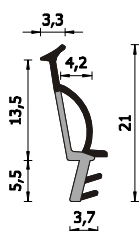

A = 5,5 mm	B = 10 mm
C = 8 mm	D = 4 mm

A 282 AC BOB DIR

Bobine da 450 m Imb W03
Colori: bianco - marrone - nero

450 m coils W03 Pkg
Colours: white - brown - black

A = -	B = -
C = 5 mm	D = 3 mm

A 423 AC BOB DIR