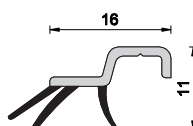

250 m boxes W05 Pkg
Colours: brown - white - black

A =	-	B =	-
C =	8 mm	D =	7 mm

A 907 AC DIS

Scatole da 253 m Imb W05
Colori: marrone - bianco - nero

253 m boxes W05 Pkg
Colours: brown - white - black

A =	-	B =	-
C =	8 mm	D =	4 mm