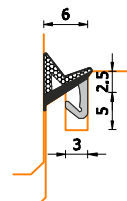

A 257 ESP BOB ROV

Modelli alternativi: A270 E BOB
Bobine da 450 m Imb: W03
Colori: marrone - bianco - beige - nero

Alternative models: A270 E BOB
450 m coils W03 Pkg
Colours: brown - white - hazel brown - black

A =	6 mm	B =	-
C =	5 mm	D =	3 mm