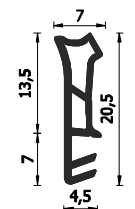

A 226 K - A 226 AC BOB CP DIR - A 226 AC BOB

Scatole 224 m Imb W05 Bobine 250 m Imb W02
Colori: marrone - bianco - beige
E' utilizzabile con terminale TA22

224 m boxes W05 Pkg 250 m coils W02 Pkg
Colours: brown - white - hazel brown
Suitable for stopper TA22

A =	4 mm	B =	14 mm
C =	8 mm	D =	4 mm