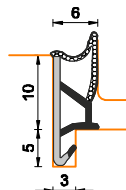

A 283 ESP BOB DIR

Bobine da 300 m
Colori: marrone - bianco - beige - nero
E' utilizzabile con terminale TA18

300 m coils
Colours: brown - white - hazel brown - black
Suitable for stopper TA18

A =	6 mm	B =	10 mm
C =	5 mm	D =	3 mm