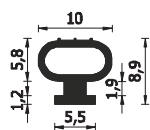

312 m boxes W05 Pkg
Colours: brown - white - black

A =	3-4 mm	B =	-
C =	7 mm	D =	3 mm

Przykład instalacji niektórych produktów:

Przekrój pionowy

Przekrój poziomy

P A 131

Scatole da 100 m
Colori: marrone - bianco