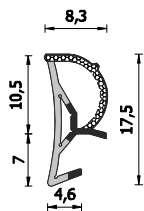

A 250 ESP BOB DIR

Bobine da 300 m Imb: W03
Colori: marrone - bianco - beige - nero
E' utilizzabile con terminale TA18

300 m coils W03 Pkg
Colours: brown - white - hazel brown - black
Suitable for stopper TA18

A =	5 mm	B =	11 mm
C =	8 mm	D =	4 mm

A 253 ESP BOB DIR