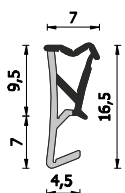

A 202 AC BOB DIR

Bobine da 300 m Imb W02
Colori: marrone - bianco - beige
E' utilizzabile con terminale TA18

300 m coils W02 Pkg
Colours: brown - white - hazel brown
Suitable for stopper TA18

A = 4 mm	B = 10 mm
C = 8 mm	D = 4 mm