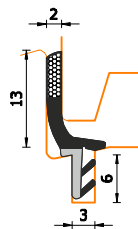

A 264 ESP BOB DIR

Bobine da 400 m Imb: W03
Colori: marrone - bianco - beige - nero

400 m coils W03 Pkg
Colours: brown - white - hazel brown - black

A =	2 mm	B =	13 mm
C =	6 mm	D =	3 mm