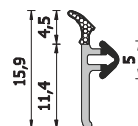

A =	-	B =	-
C =	-	D =	-

F A 241 AC BOB

Bobine da 200 m Imb W01
Colori: marrone - bianco - nero

200 m coils W01 Pkg
Colours: brown - white - black

A =	-	B =	-
C =	-	D =	-

F A 262 ESP BOB DIR

Bobine da 200 m Imb W01
Colori: marrone - bianco - nero