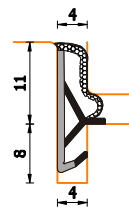

Bobine da 350 m Imb: W03
Colori: marrone - bianco - beige - nero
E' utilizzabile con terminale TA18

350 m coils W03 Pkg
Colours: brown - white - hazel brown - black
Suitable for stopper TA18

A =	4 mm	B =	11 mm
C =	8 mm	D =	4 mm

A 265 ESP BOB DIR