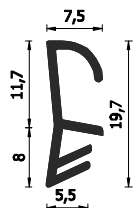

A 104 K - A 104 AC

Modelli alternativi: A 177 K - A 265 E BOB
Scatole da 243 m Imb W05
Colori: marrone - bianco - beige

Alternative models: A 177 K - A 265 E BOB
243 m boxes W05 Pkg
Colours: brown - white - hazel brown

A = 5 mm	B = 12 mm
C = 8 mm	D = 5 mm