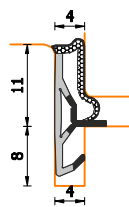

A =	5 mm	B =	11 mm
C =	8 mm	D =	4 mm

A 253 ESP BOB DIR

Bobine da 300 m Imb: W03
 Colori: marrone - bianco - beige - nero
 E' utilizzabile con terminale TA18

300 m coils W03 Pkg
 Colours: brown - white - hazel brown - black
 Suitable for stopper TA18