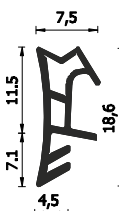

A = 6 mm	B = -
C = 5 mm	D = 3 mm

A 142 K - A 142 AC

Scatole da 252 m Imb W05
Colori: marrone - bianco - beige

252 m boxes W05 Pkg
Colours: brown - white - hazel brown

A = 4-4,5 mm	B = 12 mm
C = 8 mm	D = 4 mm