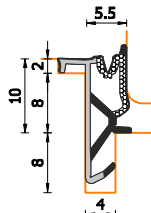

A 258 ESP BOB DIR

Bobine da 250 m Imb: W03
Colori: marrone - bianco - beige - nero
E' utilizzabile con terminale TA22

250 m coils W03 Pkg
Colours: brown - white - hazel brown - black
Suitable for stopper TA22

A =	5,5 mm	B =	10 mm
C =	8 mm	D =	4 mm