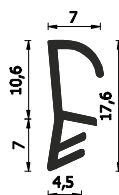

A 103 K - A 103 AC

Modelli alternativi: A 253 E BOB - A 178 K SP
Scatole da 280 m Imb W05
Colori: marrone - bianco - beige

Alternative models: A 253 E BOB - A 178 K SP
280 m boxes W05 Pkg
Colours: brown - white - hazel brown

A = 4 mm	B = 11 mm
C = 8 mm	D = 4 mm