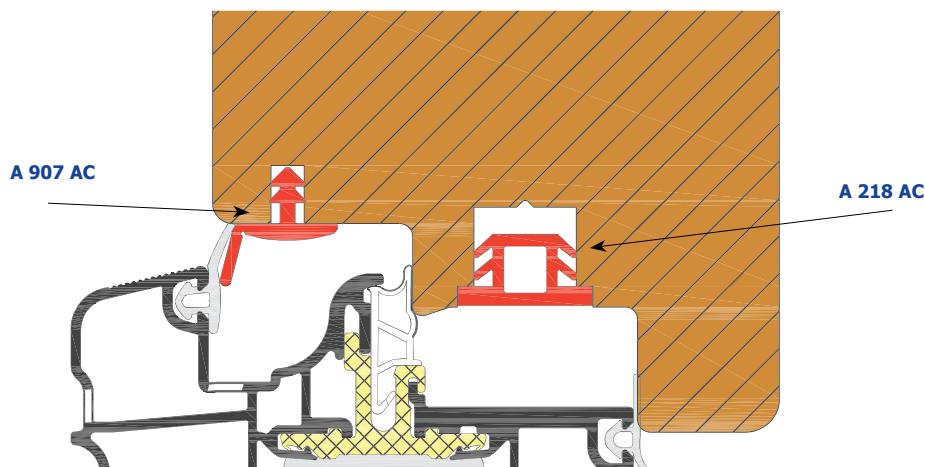

A 218 AC DIS

Scatole 264 m Imb W05
Colori: argento

264 m boxes W05 Pkg
Colours: silver

A =	-	B =	16 mm
C =	9 mm	D =	12 mm

A 237 AC DIS

Scatole da 250 m Imb W05
Colori: marrone - bianco - nero

250 m boxes W05 Pkg
Colours: brown - white - black

A =	-	B =	-
C =	8 mm	D =	7 mm

A 907 AC DIS

Scatole da 253 m Imb W05
Colori: marrone - bianco - nero

253 m boxes W05 Pkg
Colours: brown - white - black

A =	-	B =	-
C =	8 mm	D =	4 mm

A 924 AC BOB

Bobine da 130 m Imb W02
Colori: marrone - bianco - nero

130 m coils W02 Pkg
Colours: brown - white - black

A =	-	B =	-
C =	-	D =	-

A 925

Scatole da 150 m
Colori: marrone - bianco - nero

150 m boxes
Colours: brown - white - black

A =	-	B =	-
C =	-	D =	-

A 943 AC BOB

Bobine da 150 m Imb W02
Colori: marrone - bianco - nero

150 m coils W02 Pkg
Colours: brown - white - black

A =	-	B =	-
C =	-	D =	-

A 952 AC DIS

Scatole da 253 m Imb W05
Colori: marrone - bianco - nero

253 m boxes W05 Pkg
Colours: brown - white - black

A =	-	B =	-
C =	8 mm	D =	4 mm

A 455 AC BOB

Bobine da 200 m Imb W02
Colori: marrone - bianco - nero

200 m coils W02 Pkg
Colours: brown - white - black

A =	-	B =	-
C =	-	D =	-

Przykład instalacji niektórych produktów: