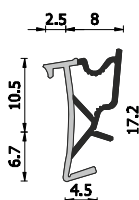

A 208 AC BOB DIR

Modelli alternativi: A 258 E BOB
Bobine da 200 m Imb W02
Colori: marrone - bianco - beige
E' utilizzabile con terminale TA22
Alternative models: A 258 E BOB
200 m coils W02 Pkg
Colours: brown - white - hazel brown
Suitable for stopper TA22

A = 5,5 mm	B = 10 mm
C = 8 mm	D = 4 mm