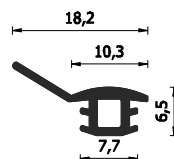

A =	1 mm	B =	11 mm
C =	6 mm	D =	4 mm

A 218 AC DIS

Scatole 264 m Imb W05
Colori: argento

264 m boxes W05 Pkg
Colours: silver

A =	-	B =	16 mm
C =	9 mm	D =	12 mm

A 237 AC DIS

Scatole da 250 m Imb W05
Colori: marrone - bianco - nero