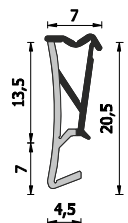

A 209 AC BOB DIR

Bobine da 250 m Imb W02
Colori: marrone - bianco - beige
E' utilizzabile con terminale TA22

250 m coils W02 Pkg
Colours: brown - white - hazel brown
Suitable for stopper TA22

A = 4 mm	B = 14 mm
C = 8 mm	D = 4 mm