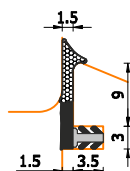

A =	2 mm	B =	13 mm
C =	6 mm	D =	3 mm

A 267 ESP BOB DIR

Bobine da 400 m Imb: W03
Colori: marrone - bianco - beige - nero

400 m coils W03 Pkg
Colours: brown - white - hazel brown - black

A =	1,5 mm	B =	9 mm
C =	5 mm	D =	3 mm