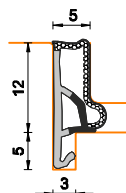

A =	2 mm	B =	13 mm
C =	6 mm	D =	3 mm

A 267 ESP BOB DIR

Bobine da 400 m Imb: W03
Colori: marrone - bianco - beige - nero

400 m coils W03 Pkg
Colours: brown - white - hazel brown - black

A =	1,5 mm	B =	9 mm
C =	5 mm	D =	3 mm