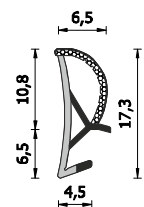

A =	5 mm	B =	11 mm
C =	8 mm	D =	4 mm

A 253 ESP BOB DIR

Bobine da 300 m Imb: W03
 Colori: marrone - bianco - beige - nero
 E' utilizzabile con terminale TA18

300 m coils W03 Pkg
 Colours: brown - white - hazel brown - black
 Suitable for stopper TA18

A =	4 mm	B =	11 mm
C =	8 mm	D =	4 mm

A 254 ESP BOB DIR

Bobine da 350 m Imb: W03
 Colori: marrone - bianco - beige - nero
 E' utilizzabile con terminale TA18

350 m coils W03 Pkg
 Colours: brown - white - hazel brown - black
 Suitable for stopper TA18