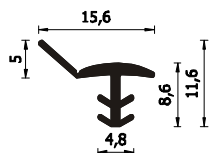

A 907 AC DIS

Scatole da 253 m Imb W05
Colori: marrone - bianco - nero

253 m boxes W05 Pkg
Colours: brown - white - black

A =	-	B =	-
C =	8 mm	D =	4 mm