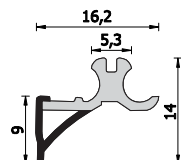

A 925

Scatole da 150 m
Colori: marrone - bianco - nero

150 m boxes
Colours: brown - white - black

A =	-	B =	-
C =	-	D =	-