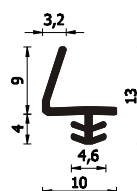

A 400 AC DIS

Scatole da 476 m Imb W05
Colori: marrone - bianco - nero

476 m boxes W05 Pkg
Colours: brown - white - black

A =	1 mm	B =	11 mm
C =	6 mm	D =	4 mm