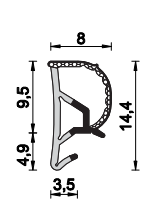

Bobine da 300 m Imb: W03
Colori: marrone - bianco - beige - nero
E' utilizzabile con terminale TA18

300 m coils W03 Pkg
Colours: brown - white - hazel brown - black
Suitable for stopper TA18

A =	6 mm	B =	10 mm
C =	5 mm	D =	3 mm

A 268 ESP BOB DIR