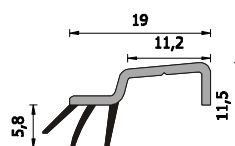

A 218 AC DIS

Scatole 264 m Imb W05
Colori: argento

264 m boxes W05 Pkg
Colours: silver

A =	-	B =	16 mm
C =	9 mm	D =	12 mm

A 237 AC DIS

Scatole da 250 m Imb W05
Colori: marrone - bianco - nero

250 m boxes W05 Pkg
Colours: brown - white - black

A =	-	B =	-
C =	8 mm	D =	7 mm

A 907 AC DIS

Scatole da 253 m Imb W05
Colori: marrone - bianco - nero

253 m boxes W05 Pkg
Colours: brown - white - black

A =	-	B =	-
C =	8 mm	D =	4 mm

A 924 AC BOB

Bobine da 130 m Imb W02
Colori: marrone - bianco - nero

130 m coils W02 Pkg
Colours: brown - white - black

A =	-	B =	-
C =	-	D =	-

A 925

Scatole da 150 m
Colori: marrone - bianco - nero

150 m boxes
Colours: brown - white - black

A =	-	B =	-
C =	-	D =	-

A 943 AC BOB

Bobine da 150 m Imb W02
Colori: marrone - bianco - nero

150 m coils W02 Pkg
Colours: brown - white - black

A =	-	B =	-
C =	-	D =	-

A 952 AC DIS

Scatole da 253 m Imb W05
Colori: marrone - bianco - nero

253 m boxes W05 Pkg
Colours: brown - white - black

A =	-	B =	-
C =	8 mm	D =	4 mm

A 455 AC BOB

Bobine da 200 m Imb W02
Colori: marrone - bianco - nero

200 m coils W02 Pkg
Colours: brown - white - black

A =	-	B =	-
C =	-	D =	-

Przykład instalacji niektórych produktów: