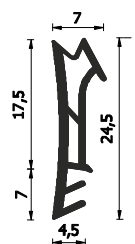

A 163 K

Modelli alternativi: A 223 K - A 256 E BOB
Scatole da 196 m Imb W05
Colori: marrone - bianco - beige

Alternative models: A 223 K - A 256 E BOB
196 m boxes W05 Pkg
Colours: brown - white - hazel brown

A = 4 mm	B = 18 mm
C = 8 mm	D = 4 mm