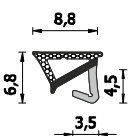

A 257 ESP BOB ROV

Modelli alternativi: A270 E BOB
Bobine da 450 m Imb: W03
Colori: marrone - bianco - beige - nero

Alternative models: A270 E BOB
450 m coils W03 Pkg
Colours: brown - white - hazel brown - black

A =	6 mm	B =	-
C =	5 mm	D =	3 mm