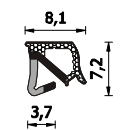

A =	5,5 mm	B =	10 mm
C =	8 mm	D =	4 mm

A 257 ESP BOB ROV

Modelli alternativi: A270 E BOB
 Bobine da 450 m Imb: W03
 Colori: marrone - bianco - beige - nero

Alternative models: A270 E BOB
 450 m coils W03 Pkg
 Colours: brown - white - hazel brown - black

A =	6 mm	B =	-
C =	5 mm	D =	3 mm

A 270 ESP BOB DIR

Bobine da 450 m
 Colori: marrone - bianco - beige - nero

450 m coils
 Colours: brown - white - hazel brown - black

A =	6 mm	B =	-
C =	5 mm	D =	3 mm

A 259 ESP BOB DIR