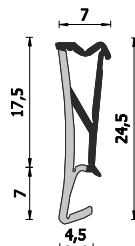

A 203 AC BOB DIR

Modelli alternativi: A 256 E BOB
Bobine da 200 m Imb W02
Colori: marrone - bianco - beige
E' utilizzabile con terminale TA22
Alternative models: A 256 E BOB
200 m coils W02 Pkg
Colours: brown - white - hazel brown
Suitable for stopper TA22

A = 4 mm	B = 18 mm
C = 8 mm	D = 4 mm