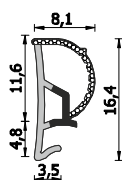

A =	2 mm	B =	13 mm
C =	6 mm	D =	3 mm

A 267 ESP BOB DIR

Bobine da 400 m Imb: W03
Colori: marrone - bianco - beige - nero

400 m coils W03 Pkg
Colours: brown - white - hazel brown - black

A =	1,5 mm	B =	9 mm
C =	5 mm	D =	3 mm