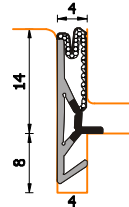

Bobine da 300 m
Colori: marrone - bianco - beige - nero
E' utilizzabile con terminale TA22

300 m coils
Colours: brown - white - hazel brown - black
Suitable for stopper TA22

A =	4 mm	B =	14 mm
C =	8 mm	D =	4 mm