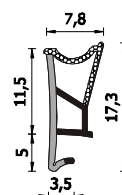

A 299 ESP BOB DIR

Bobine da 300 m
Colori: bianco - marrone - beige - nero
E' utilizzabile con terminale TA22

300 m coils
Colours: white - brown - hazel brown - black
Suitable for stopper TA22

A =	5 - 6 mm	B =	12 mm
C =	5 mm	D =	3 mm