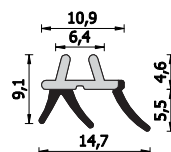

A 218 AC DIS

Scatole 264 m Imb W05
Colori: argento

264 m boxes W05 Pkg
Colours: silver

A =	-	B =	16 mm
C =	9 mm	D =	12 mm

A 237 AC DIS

Scatole da 250 m Imb W05
Colori: marrone - bianco - nero

250 m boxes W05 Pkg
Colours: brown - white - black

A =	-	B =	-
C =	8 mm	D =	7 mm

A 907 AC DIS

Scatole da 253 m Imb W05
Colori: marrone - bianco - nero

253 m boxes W05 Pkg
Colours: brown - white - black

A =	-	B =	-
C =	8 mm	D =	4 mm

A 924 AC BOB

Bobine da 130 m Imb W02
Colori: marrone - bianco - nero

130 m coils W02 Pkg
Colours: brown - white - black

A =	-	B =	-
C =	-	D =	-

A 925

Scatole da 150 m
Colori: marrone - bianco - nero

150 m boxes
Colours: brown - white - black

A =	-	B =	-
C =	-	D =	-

A 943 AC BOB

Bobine da 150 m Imb W02
Colori: marrone - bianco - nero

150 m coils W02 Pkg
Colours: brown - white - black

A =	-	B =	-
C =	-	D =	-

A 952 AC DIS

Scatole da 253 m Imb W05
Colori: marrone - bianco - nero

253 m boxes W05 Pkg
Colours: brown - white - black

A =	-	B =	-
C =	8 mm	D =	4 mm

A 455 AC BOB

Bobine da 200 m Imb W02
Colori: marrone - bianco - nero

200 m coils W02 Pkg
Colours: brown - white - black

A =	-	B =	-
C =	-	D =	-

Przykład instalacji niektórych produktów: