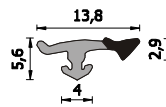

A 718 EPDM *

Modelli alternativi: A 259 E BOB
Bobine da 400 m
Colori: marrone - bianco - nero

Alternative models: A 259 E BOB
400 m coils
Colours: brown - white - black