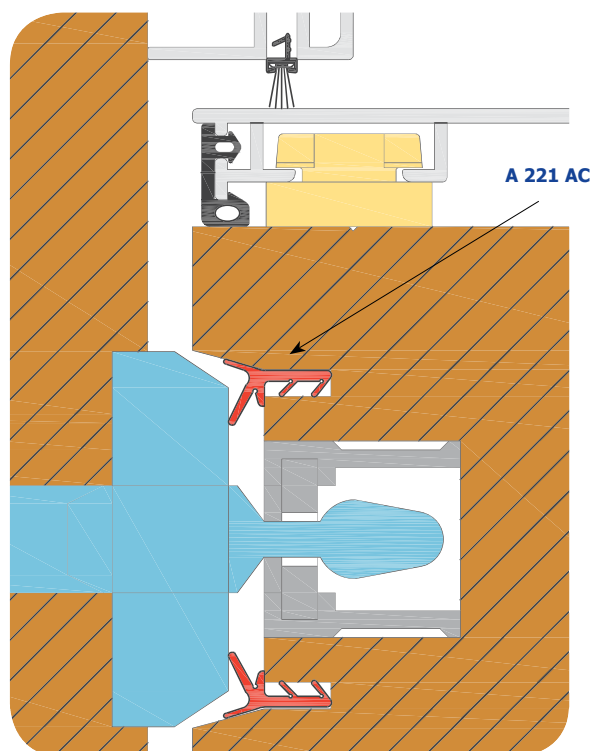

312 m boxes W05 Pkg
Colours: brown - white - black

A =	3-4 mm	B =	-
C =	7 mm	D =	3 mm

Przykład instalacji niektórych produktów:

Przekrój pionowy

Przekrój poziomy

P A 131

Scatole da 100 m
Colori: marrone - bianco