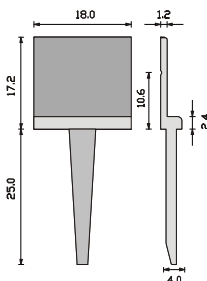

A 717 EPDM *

Modelli alternativi: A 270 E BOB
Bobine da 300 m
Colori: marrone - bianco - nero

Alternative models: A 270 E BOB
300 m coils
Colours: brown - white - black

A =	6 mm	B =	-
C =	5 mm	D =	3 mm

A 718 EPDM *

Modelli alternativi: A 259 E BOB
Bobine da 400 m
Colori: marrone - bianco - nero

Alternative models: A 259 E BOB
400 m coils
Colours: brown - white - black

A =	1 mm	B =	5 - 5,3
C =	5 mm	D =	3,2 mm

* Stare elementy są dostępne do wyczerpania zapasów - Old items are available only until stock exhaustion

Terminali per anta centrale Stoppers for central node

TA 18

Scatole da 100 pezzi
Colori: marrone - bianco - beige - nero

100 pezzi boxes
Colours: brown - white - hazel brown - black

A =	-	B =	-
C =	-	D =	-