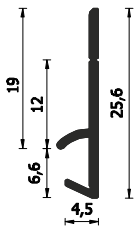

A 234 AC BOB

Bobine da 200 m Imb W01
Colori: marrone - bianco - nero

200 m coils W01 Pkg
Colours: brown - white - black

A =	2 mm	B =	19/12 mm
C =	8 mm	D =	4 mm