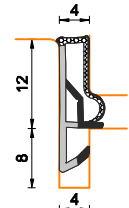

A =	4 mm	B =	11 mm
C =	8 mm	D =	4 mm

A 265 ESP BOB DIR

Bobine da 300 m Imb: W03
 Colori: marrone - bianco - beige - nero
 E' utilizzabile con terminale TA18

300 m coils W03 Pkg
 Colours: brown - white - hazel brown - black
 Suitable for stopper TA18

A =	5 mm	B =	12 mm
C =	8 mm	D =	5 mm

A 402 ESP BOB DIR

Bobine da 300 m
 Colori: marrone - bianco - beige - nero
 E' utilizzabile con terminale TA22

300 m coils
 Colours: brown - white - hazel brown - black
 Suitable for stopper TA22