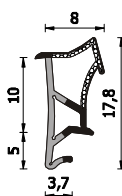

A 411 ESP BOB DIR

Bobine da 250 m
Colori: bianco - marrone - beige - nero

250 m coils
Colours: white - brown - hazel brown - black

A =	6 mm	B =	10 mm
C =	5,5 mm	D =	3,2 mm