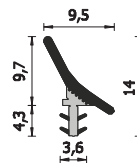

A 145 BOB - A 145

Modelli alternativi: A 230 BARRA DOPPIA
 Scatole da 435 m Bobine da 350 m
 Colori: marrone - bianco - beige
 Bobina con separatore di carta
 Alternative models: A 230 BARRA DOPPIA
 435 m boxes 400 m coils
 Colours: brown - white - hazel brown
 Coil with paper separators

A =	-	B =	8 mm
C =	5 mm	D =	3 mm

A 170 BOB - A 170

Modelli alternativi: A 204 BARRA DOPPIA
 Scatole da 377 m Bobine da 300 m
 Colori: marrone - bianco - beige
 Bobina con separatore di carta
 Alternative models: A 204 BARRA DOPPIA
 377 m boxes 300 m coils
 Colours: brown - white - hazel brown
 Coil with paper separators

A =	-	B =	10 mm
C =	5 mm	D =	3,2 mm

A 204X260 - A 204X215

Scatole 390 m Imb W09 (75 pezzi in 2 barre - doppio unito - da 2,6m) o da 322,5m (75 pezzi in 2 barre - doppio unito - da 2,15m) Imb W08
 Colori: marrone - bianco - beige
 Boxes 390m W09 Pkg (75 pieces in 2 bars - double and jointed - 2,6m each) or 322,5m (75 pieces in 2 bars - double and jointed - 2,15 m each) W08 Pkg
 Colours: brown - white - hazel brown

A =	-	B =	8 mm
C =	5 mm	D =	3 mm

A 219/15 - A 219/10

Spazzolino altezza 10mm (Scatole 260 m Imb W06 - Scatole 215 m Imb W07) o 15mm (Scatole 260 m Imb W09 - Scatole 215 m Imb W08)
 Colori: marrone - bianco - beige - grigio - nero
 Pile: height 10mm (260m boxes W06 Pkg - 215m boxes W07 Pkg) or height 15mm (260m boxes W09 Pkg - 215m boxes W08 Pkg)
 Colours: brown - white - hazel brown - grey - black