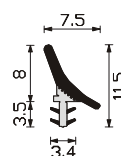

A =	-	B =	8 mm
C =	5 mm	D =	3 mm

A 170 BOB - A 170

Modelli alternativi: A 204 BARRA DOPPIA
 Scatole da 377 m Bobine da 300 m
 Colori: marrone - bianco - beige
 Bobina con separatore di carta
 Alternative models: A 204 BARRA DOPPIA
 377 m boxes 300 m coils
 Colours: brown - white - hazel brown
 Coil with paper separators

A =	-	B =	10 mm
C =	5 mm	D =	3,2 mm

A 204X260 - A 204X215

Scatole 390 m Imb W09 (75 pezzi in 2 barre - doppio unito - da 2,6m) o da 322,5m (75 pezzi in 2 barre - doppio unito - da 2,15m) Imb W08
 Colori: marrone - bianco - beige
 Boxes 390m W09 Pkg (75 pieces in 2 bars - double and jointed - 2,6m each) or 322,5m (75 pieces in 2 bars - double and jointed - 2,15 m each) W08 Pkg
 Colours: brown - white - hazel brown

A =	-	B =	10 mm
C =	5 mm	D =	3,2 mm

A 230X260 - A 230X215

Scatole 390 m Imb W09 (75 pezzi in 2 barre - doppio unito - da 2,6m) o da 322,5m (75 pezzi in 2 barre - doppio unito - da 2,15m) Imb: W08
 Colori: marrone - bianco - beige
 Boxes 390m W09 Pkg (75 pieces in 2 bars - double and jointed - 2,6m each) or 322,5m (75 pieces in 2 bars - double and jointed - 2,15 m each) W08 Pkg
 Colours: brown - white - hazel brown

A =	-	B =	8 mm
C =	5 mm	D =	3 mm

A 219/15 - A 219/10

Spazzolino altezza 10mm (Scatole 260 m Imb W06 - Scatole 215 m Imb W07) o 15mm (Scatole 260 m Imb W09 - Scatole 215 m Imb W08)
 Colori: marrone - bianco - beige - grigio - nero
 Pile: height 10mm (260m boxes W06 Pkg - 215m boxes W07 Pkg) or height 15mm (260m boxes W09 Pkg - 215m boxes W08 Pkg)
 Colours: brown - white - hazel brown - grey - black