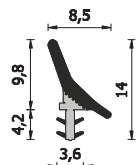

A =	-	B =	8 mm
C =	5 mm	D =	3 mm

A 170 BOB - A 170

Modelli alternativi: A 204 BARRA DOPPIA
 Scatole da 377 m Bobine da 300 m
 Colori: marrone - bianco - beige
 Bobina con separatore di carta
 Alternative models: A 204 BARRA DOPPIA
 377 m boxes 300 m coils
 Colours: brown - white - hazel brown
 Coil with paper separators

A =	-	B =	10 mm
C =	5 mm	D =	3,2 mm

A 204X260 - A 204X215

Scatole 390 m Imb W09 (75 pezzi in 2 barre - doppio unito - da 2,6m) o da 322,5m (75 pezzi in 2 barre - doppio unito - da 2,15m) Imb W08
 Colori: marrone - bianco - beige
 Boxes 390m W09 Pkg (75 pieces in 2 bars - double and jointed - 2,6m each) or 322,5m (75 pieces in 2 bars - double and jointed - 2,15 m each) W08 Pkg
 Colours: brown - white - hazel brown

A =	-	B =	10 mm
C =	5 mm	D =	3,2 mm

A 230X260 - A 230X215

Scatole 390 m Imb W09 (75 pezzi in 2 barre - doppio unito - da 2,6m) o da 322,5m (75 pezzi in 2 barre - doppio unito - da 2,15m) Imb: W08
 Colori: marrone - bianco - beige
 Boxes 390m W09 Pkg (75 pieces in 2 bars - double and jointed - 2,6m each) or 322,5m (75 pieces in 2 bars - double and jointed - 2,15 m each) W08 Pkg
 Colours: brown - white - hazel brown

A =	-	B =	8 mm
C =	5 mm	D =	3 mm

A 219/15 - A 219/10

Spazzolino altezza 10mm (Scatole 260 m Imb W06 - Scatole 215 m Imb W07) o 15mm (Scatole 260 m Imb W09 - Scatole 215 m Imb W08)
 Colori: marrone - bianco - beige - grigio - nero
 Pile: height 10mm (260m boxes W06 Pkg - 215m boxes W07 Pkg) or height 15mm (260m boxes W09 Pkg - 215m boxes W08 Pkg)
 Colours: brown - white - hazel brown - grey - black