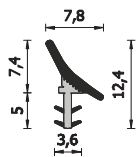

A =	-	B =	8 mm
C =	5 mm	D =	3 mm

A 170 BOB - A 170

Modelli alternativi: A 204 BARRA DOPPIA
 Scatole da 377 m Bobine da 300 m
 Colori: marrone - bianco - beige
 Bobina con separatore di carta
 Alternative models: A 204 BARRA DOPPIA
 377 m boxes 300 m coils
 Colours: brown - white - hazel brown
 Coil with paper separators

A =	-	B =	10 mm
C =	5 mm	D =	3,2 mm

A 204X260 - A 204X215

Scatole 390 m Imb W09 (75 pezzi in 2 barre - doppio unito - da 2,6m) o da 322,5m (75 pezzi in 2 barre - doppio unito - da 2,15m) Imb W08
 Colori: marrone - bianco - beige
 Boxes 390m W09 Pkg (75 pieces in 2 bars - double and jointed - 2,6m each) or 322,5m (75 pieces in 2 bars - double and jointed - 2,15 m each) W08 Pkg
 Colours: brown - white - hazel brown

A =	-	B =	10 mm
C =	5 mm	D =	3,2 mm

A 230X260 - A 230X215

Scatole 390 m Imb W09 (75 pezzi in 2 barre - doppio unito - da 2,6m) o da 322,5m (75 pezzi in 2 barre - doppio unito - da 2,15m) Imb: W08
 Colori: marrone - bianco - beige
 Boxes 390m W09 Pkg (75 pieces in 2 bars - double and jointed - 2,6m each) or 322,5m (75 pieces in 2 bars - double and jointed - 2,15 m each) W08 Pkg
 Colours: brown - white - hazel brown

A =	-	B =	8 mm
C =	5 mm	D =	3 mm

A 219/15 - A 219/10

Spazzolino altezza 10mm (Scatole 260 m Imb W06 - Scatole 215 m Imb W07) o 15mm (Scatole 260 m Imb W09 - Scatole 215 m Imb W08)
 Colori: marrone - bianco - beige - grigio - nero
 Pile: height 10mm (260m boxes W06 Pkg - 215m boxes W07 Pkg) or height 15mm (260m boxes W09 Pkg - 215m boxes W08 Pkg)
 Colours: brown - white - hazel brown - grey - black