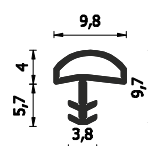

A =	2-3 mm	B =	10 mm
C =	7 mm	D =	3,5 mm

A 113 K

Scatole da 440 m Imb W05
Colori: marrone - bianco - beige

440 m boxes W05 Pkg
Colours: brown - white - hazel brown

A =	3 mm	B =	10 mm
C =	7 mm	D =	3,2 mm

A 124 K - A 124 AC

Scatole da 408 m Imb W05
Colori: marrone - bianco - beige

408 m boxes W05 Pkg
Colours: brown - white - hazel brown

A =	3 mm	B =	10 mm
C =	6 mm	D =	3,5 mm

A 148 K - A 148 AC BOB DIR

Scatole 216 m Imb W05 Bobine 250 m Imb W02
Colori: marrone - bianco - beige

216 m boxes W05 Pkg 250 m coils W02 Pkg
Colours: brown - white - hazel brown

A =	4 mm	B =	12 mm
C =	7 mm	D =	4 mm

A 154 K - A 154 AC

Scatole da 209 m Imb W05
Colori: marrone - bianco - beige

209 m boxes W05 Pkg
Colours: brown - white - hazel brown

A =	4-5 mm	B =	12 mm
C =	6 mm	D =	3,5 mm

A 156 K - A 156 AC

Scatole da 408 m Imb W05
Colori: marrone - bianco - beige

408 m boxes W05 Pkg
Colours: brown - white - hazel brown

A =	2-3 mm	B =	10 mm
C =	7 mm	D =	3,2 mm