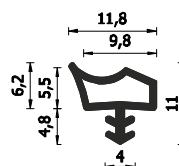

A =	4-5 mm	B =	12 mm
C =	6 mm	D =	3,5 mm

A 156 K - A 156 AC

Scatole da 408 m Imb W05
Colori: marrone - bianco - beige

408 m boxes W05 Pkg
Colours: brown - white - hazel brown

A =	2-3 mm	B =	10 mm
C =	7 mm	D =	3,2 mm

285 m boxes W05 Pkg
Colours: brown - white - hazel brown

A =	4 mm	B =	12 mm
C =	6 mm	D =	3,5 mm

A 174 K - A 174 AC

Scatole da 408 m Imb W05
Colori: marrone - bianco - beige

408 m boxes W05 Pkg
Colours: brown - white - hazel brown

A =	4 mm	B =	10 mm
C =	6 mm	D =	3,2 mm

A 188 K - A 188 K BOB

Scatole 360 m Imb W05 Bobine 250 m Imb W02
Colori: marrone - bianco - beige

360 m boxes W05 Pkg 250 m coils W02 Pkg
Colours: brown - white - hazel brown

A =	4 mm	B =	10 mm
C =	5 mm	D =	3,2 mm