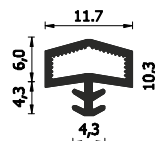

A =	4-5 mm	B =	12 mm
C =	6 mm	D =	3,5 mm

A 156 K - A 156 AC

Scatole da 408 m Imb W05
Colori: marrone - bianco - beige

408 m boxes W05 Pkg
Colours: brown - white - hazel brown

A =	2-3 mm	B =	10 mm
C =	7 mm	D =	3,2 mm

A 159 K SP - A 159 AC

Scatole da 408 m Imb W05
Colori: marrone - bianco - beige

408 m boxes W05 Pkg
Colours: brown - white - hazel brown

A =	2-3 mm	B =	10 mm
C =	7 mm	D =	3,5 mm

A 169 K - A 169 AC

Scatole da 285 m Imb W05
Colori: marrone - bianco - beige

285 m boxes W05 Pkg
Colours: brown - white - hazel brown

A =	4 mm	B =	12 mm
C =	6 mm	D =	3,5 mm

A 174 K - A 174 AC

Scatole da 408 m Imb W05
Colori: marrone - bianco - beige

408 m boxes W05 Pkg
Colours: brown - white - hazel brown

A =	4 mm	B =	10 mm
C =	5 mm	D =	3,2 mm