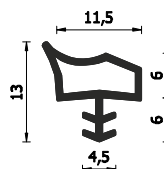

A =	2-3 mm	B =	10 mm
C =	7 mm	D =	3,5 mm

A 113 K

Scatole da 440 m Imb W05
Colori: marrone - bianco - beige

440 m boxes W05 Pkg
Colours: brown - white - hazel brown

A =	3 mm	B =	10 mm
C =	7 mm	D =	3,2 mm

A 124 K - A 124 AC

Scatole da 408 m Imb W05
Colori: marrone - bianco - beige

408 m boxes W05 Pkg
Colours: brown - white - hazel brown

A =	3 mm	B =	10 mm
C =	6 mm	D =	3,5 mm

A 148 K - A 148 AC BOB DIR

Scatole 216 m Imb W05 Bobine 250 m Imb W02
Colori: marrone - bianco - beige

A =	4-5 mm	B =	12 mm
C =	6 mm	D =	3,5 mm

A 156 K - A 156 AC

Scatole da 408 m Imb W05
Colori: marrone - bianco - beige

408 m boxes W05 Pkg
Colours: brown - white - hazel brown

A =	2-3 mm	B =	10 mm
C =	7 mm	D =	3,2 mm

A =	4 mm	B =	10 mm
C =	5 mm	D =	3,2 mm