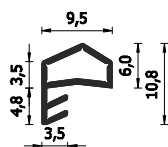

A 091 K

Scatole da 400 m Imb W05
Colori: marrone - bianco - beige

400 m boxes W05 Pkg
Colours: brown - white - hazel brown

A =	3,5-4 mm	B =	10 mm
C =	6 mm	D =	3 mm

A 106 K - A 106 AC

Scatole da 408 m Imb W05
Colori: marrone - bianco - beige

408 m boxes W05 Pkg
Colours: brown - white - hazel brown

A =	3 mm	B =	10 mm
C =	7 mm	D =	3,5 mm

A 107 K SP - A 107 AC

Scatole da 408 m Imb W05
Colori: marrone - bianco - beige

408 m boxes W05 Pkg
Colours: brown - white - hazel brown

A =	2-3 mm	B =	10 mm
C =	7 mm	D =	3,5 mm

A 113 K

Scatole da 440 m Imb W05
Colori: marrone - bianco - beige

440 m boxes W05 Pkg
Colours: brown - white - hazel brown

A =	3 mm	B =	10 mm
C =	7 mm	D =	3,2 mm

A 124 K - A 124 AC

A =	4 mm	B =	10 mm
C =	5 mm	D =	3,2 mm