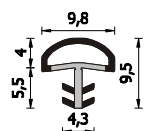

A =	4-5 mm	B =	12 mm
C =	6 mm	D =	3,5 mm

A 156 K - A 156 AC

Scatole da 408 m Imb W05
Colori: marrone - bianco - beige

408 m boxes W05 Pkg
Colours: brown - white - hazel brown

A =	2-3 mm	B =	10 mm
C =	7 mm	D =	3,2 mm

A 159 K SP - A 159 AC

Scatole da 408 m Imb W05
Colori: marrone - bianco - beige

408 m boxes W05 Pkg
Colours: brown - white - hazel brown

A =	2-3 mm	B =	10 mm
C =	7 mm	D =	3,5 mm

A 169 K - A 169 AC

Scatole da 285 m Imb W05
Colori: marrone - bianco - beige