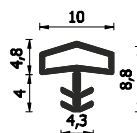

A 091 K

Scatole da 400 m Imb W05
Colori: marrone - bianco - beige

400 m boxes W05 Pkg
Colours: brown - white - hazel brown

A =	3,5-4 mm	B =	10 mm
C =	6 mm	D =	3 mm

A 106 K - A 106 AC

Scatole da 408 m Imb W05
Colori: marrone - bianco - beige

408 m boxes W05 Pkg
Colours: brown - white - hazel brown

A =	3 mm	B =	10 mm
C =	7 mm	D =	3,5 mm

A 107 K SP - A 107 AC

Scatole da 408 m Imb W05
Colori: marrone - bianco - beige

408 m boxes W05 Pkg
Colours: brown - white - hazel brown

A =	2-3 mm	B =	10 mm
C =	7 mm	D =	3,5 mm

A 113 K

Scatole da 440 m Imb W05
Colori: marrone - bianco - beige

440 m boxes W05 Pkg
Colours: brown - white - hazel brown

A =	3 mm	B =	10 mm
C =	7 mm	D =	3,2 mm

A 124 K - A 124 AC

A =	4 mm	B =	10 mm
C =	5 mm	D =	3,2 mm