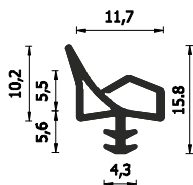

A 154 K - A 154 AC

Scatole da 209 m Imb W05
Colori: marrone - bianco - beige

209 m boxes W05 Pkg
Colours: brown - white - hazel brown

A =	4-5 mm	B =	12 mm
C =	6 mm	D =	3,5 mm