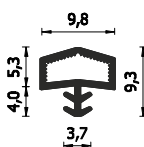

A =	4-5 mm	B =	12 mm
C =	6 mm	D =	3,5 mm

A 156 K - A 156 AC

Scatole da 408 m Imb W05
Colori: marrone - bianco - beige

408 m boxes W05 Pkg
Colours: brown - white - hazel brown

A =	2-3 mm	B =	10 mm
C =	7 mm	D =	3,2 mm

A 159 K SP - A 159 AC

Scatole da 408 m Imb W05
Colori: marrone - bianco - beige

408 m boxes W05 Pkg
Colours: brown - white - hazel brown

A =	2-3 mm	B =	10 mm
C =	7 mm	D =	3,5 mm

A 169 K - A 169 AC

Scatole da 285 m Imb W05
Colori: marrone - bianco - beige

285 m boxes W05 Pkg
Colours: brown - white - hazel brown

A =	4 mm	B =	12 mm
C =	6 mm	D =	3,5 mm

A 174 K - A 174 AC

Scatole da 408 m Imb W05
Colori: marrone - bianco - beige

408 m boxes W05 Pkg
Colours: brown - white - hazel brown

A =	4 mm	B =	10 mm
C =	6 mm	D =	3,2 mm

A 188 K - A 188 K BOB

Scatole 360 m Imb W05 Bobine 250 m Imb W02
Colori: marrone - bianco - beige

360 m boxes W05 Pkg 250 m coils W02 Pkg
Colours: brown - white - hazel brown